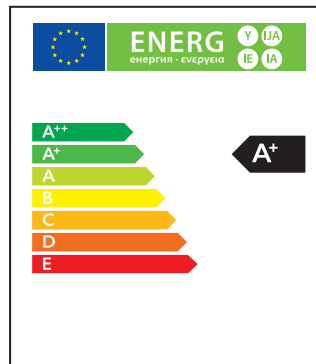

ÉTIQUETTE ÉNERGÉTIQUE