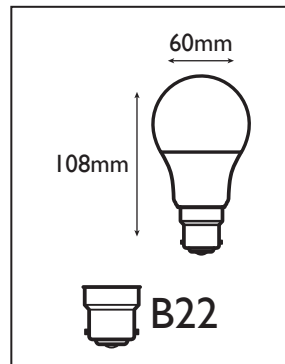

  $\approx$    
**9w** **60w**

Réf. Produit	Tension d'alimentation (V)	Puissance consommée (w)	Température de couleur (K)	Flux lumineux (Lm)	Culot	Angle de faisceau	Durée de vie (h)	Nombre de cycle d'allumage	Intensité réglable	Indice de protection
<b>BA60B22BL09</b>	220	<b>9</b>	6 500	800	B22	200°	15 000	≥7 500	Non	IP20

### COURBE PHOTOMÉTRIQUE

### DIMENSIONS