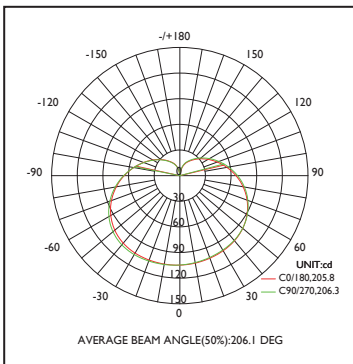

  $\approx$    
**9w** **60w**

Réf. Produit	Tension d'alimentation (V)	Puissance consommée (w)	Température de couleur (K)	Flux lumineux (Lm)	Culot	Angle de faisceau	Durée de vie (h)	Nombre de cycle d'allumage	Intensité réglable	Indice de protection
<b>BA60B22BL09</b>	220	<b>9</b>	6 500	800	B22	200°	15 000	≥7 500	Non	IP20

### COURBE PHOTOMÉTRIQUE

### DIMENSIONS