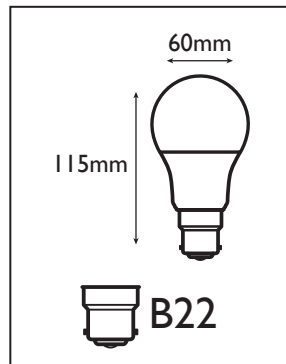

  
**12w 75w**

Réf. Produit	Tension d'alimentation (V)	Puissance consommée (w)	Température de couleur (K)	Flux lumineux (Lm)	Culot	Angle de faisceau	Durée de vie (h)	Nombre de cycle d'allumage	Intensité réglable	Indice de protection
<b>BA60B22BL12</b>	220	<b>12</b>	6 500	1 130	B22	200°	15 000	≥7 500	Non	IP20

### COURBE PHOTOMÉTRIQUE

### DIMENSIONS