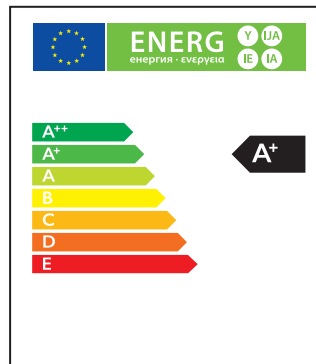

ÉTIQUETTE ÉNERGÉTIQUE