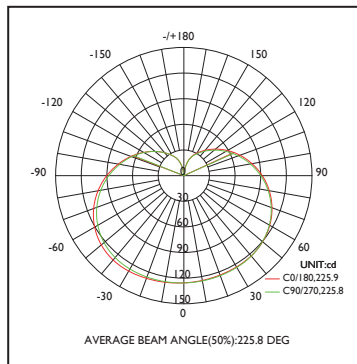

  
**12w 75w**

Réf. Produit	Tension d'alimentation (V)	Puissance consommée (w)	Température de couleur (K)	Flux lumineux (Lm)	Culot	Angle de faisceau	Durée de vie (h)	Nombre de cycle d'allumage	Intensité réglable	Indice de protection
<b>BA60B22BL12</b>	220	<b>12</b>	6 500	1 130	B22	200°	15 000	≥7 500	Non	IP20

### COURBE PHOTOMÉTRIQUE

### DIMENSIONS