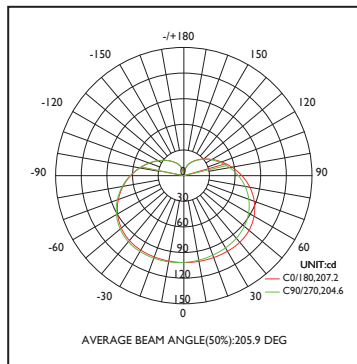

COURBE PHOTOMÉTRIQUE