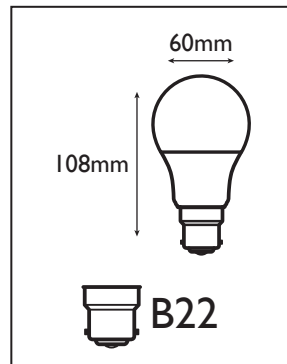

Réf. Produit	Tension d'alimentation (V)	Puissance consommée (w)	Température de couleur (K)	Flux lumineux (Lm)	Culot	Angle de faisceau	Durée de vie (h)	Nombre de cycle d'allumage	Intensité réglable	Indice de protection
BA60B22JN09	220	9	3 000	760	B22	200°	15 000	≥7 500	Non	IP20

COURBE PHOTOMÉTRIQUE

DIMENSIONS

ÉTIQUETTE ÉNERGÉTIQUE

INSTALLATION