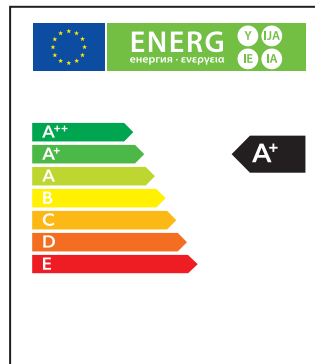

ÉTIQUETTE ÉNERGÉTIQUE