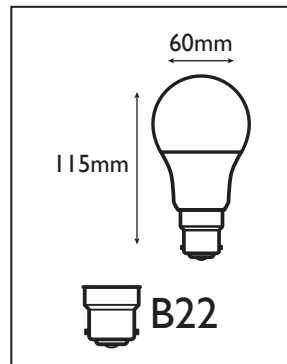

12w 75w

Réf. Produit	Tension d'alimentation (V)	Puissance consommée (w)	Température de couleur (K)	Flux lumineux (Lm)	Culot	Angle de faisceau	Durée de vie (h)	Nombre de cycle d'allumage	Intensité réglable	Indice de protection
BA60B22JN12	220	12	3 000	1 050	B22	200°	15 000	≥7 500	Non	IP20

COURBE PHOTOMÉTRIQUE

DIMENSIONS

ÉTIQUETTE ÉNERGÉTIQUE

INSTALLATION