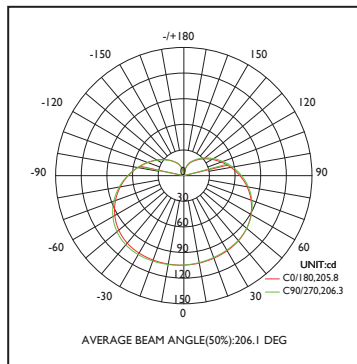

Réf. Produit	Tension d'alimentation (V)	Puissance consommée (w)	Température de couleur (K)	Flux lumineux (Lm)	Culot	Angle de faisceau	Durée de vie (h)	Nombre de cycle d'allumage	Intensité réglable	Indice de protection
BA60E27BL09	220	9	6 500	800	E27	200°	15 000	≥7 500	Non	IP20

### COURBE PHOTOMÉTRIQUE

### DIMENSIONS