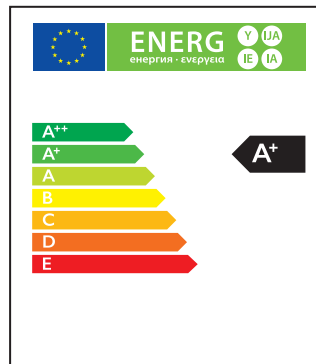

ÉTIQUETTE ÉNERGÉTIQUE