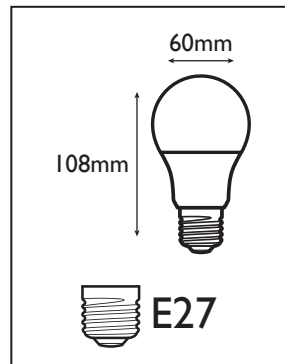

Réf. Produit	Tension d'alimentation (V)	Puissance consommée (w)	Température de couleur (K)	Flux lumineux (Lm)	Culot	Angle de faisceau	Durée de vie (h)	Nombre de cycle d'allumage	Intensité réglable	Indice de protection
BA60E27BL09	220	9	6 500	800	E27	200°	15 000	≥7 500	Non	IP20

### COURBE PHOTOMÉTRIQUE

### DIMENSIONS