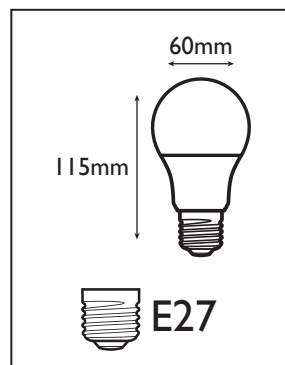

Réf. Produit	Tension d'alimentation (V)	Puissance consommée (w)	Température de couleur (K)	Flux lumineux (Lm)	Culot	Angle de faisceau	Durée de vie (h)	Nombre de cycle d'allumage	Intensité réglable	Indice de protection
BA60E27BL12	220	12	6 500	1 130	E27	200°	15 000	≥7 500	Non	IP20

### DIMENSIONS