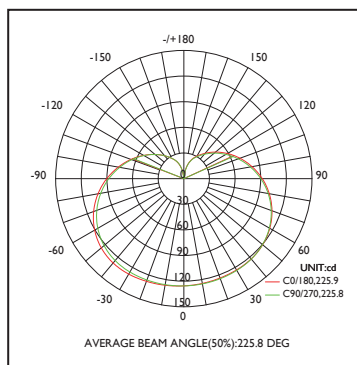

Réf. Produit	Tension d'alimentation (V)	Puissance consommée (w)	Température de couleur (K)	Flux lumineux (Lm)	Culot	Angle de faisceau	Durée de vie (h)	Nombre de cycle d'allumage	Intensité réglable	Indice de protection
BA60E27BL12	220	12	6 500	1 130	E27	200°	15 000	≥7 500	Non	IP20

### COURBE PHOTOMÉTRIQUE

### DIMENSIONS