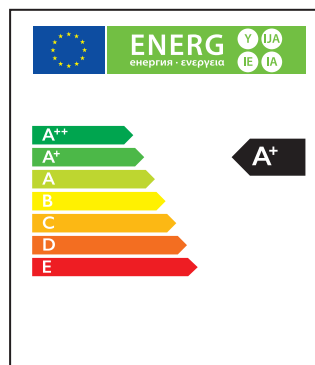

ÉTIQUETTE ÉNERGÉTIQUE