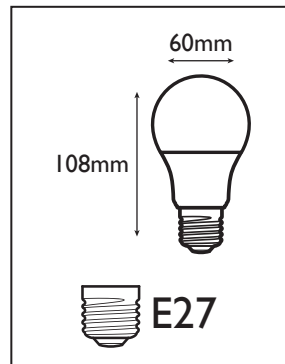

9w \approx **60w**

Réf. Produit	Tension d'alimentation (V)	Puissance consommée (w)	Température de couleur (K)	Flux lumineux (Lm)	Culot	Angle de faisceau	Durée de vie (h)	Nombre de cycle d'allumage	Intensité réglable	Indice de protection
BA60E27JN09	220	9	3 000	760	E27	200°	15 000	≥7 500	Non	IP20

COURBE PHOTOMÉTRIQUE

DIMENSIONS

ÉTIQUETTE ÉNERGÉTIQUE

INSTALLATION