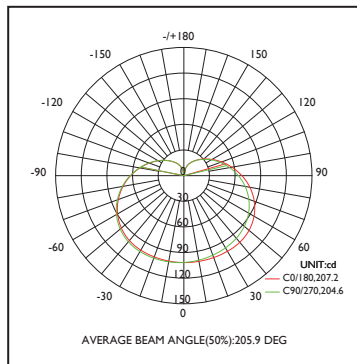

COURBE PHOTOMÉTRIQUE