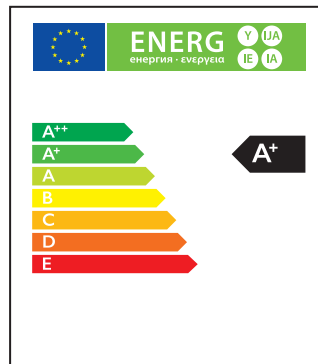

ÉTIQUETTE ÉNERGÉTIQUE