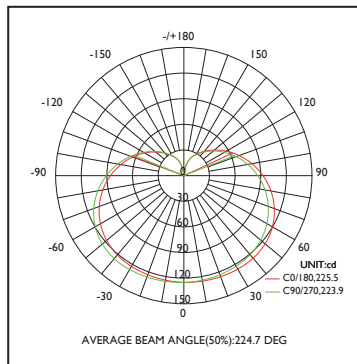

Réf. Produit	Tension d'alimentation (V)	Puissance consommée (w)	Température de couleur (K)	Flux lumineux (Lm)	Culot	Angle de faisceau	Durée de vie (h)	Nombre de cycle d'allumage	Intensité réglable	Indice de protection
BA60E27JN12	220	12	3 000	1 050	E27	200°	15 000	≥7 500	Non	IP20

### COURBE PHOTOMÉTRIQUE

### DIMENSIONS