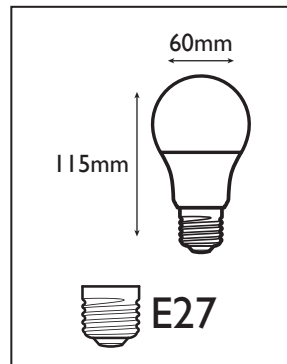

Réf. Produit	Tension d'alimentation (V)	Puissance consommée (w)	Température de couleur (K)	Flux lumineux (Lm)	Culot	Angle de faisceau	Durée de vie (h)	Nombre de cycle d'allumage	Intensité réglable	Indice de protection
BA60E27JN12	220	12	3 000	1 050	E27	200°	15 000	≥7 500	Non	IP20

### COURBE PHOTOMÉTRIQUE

### DIMENSIONS