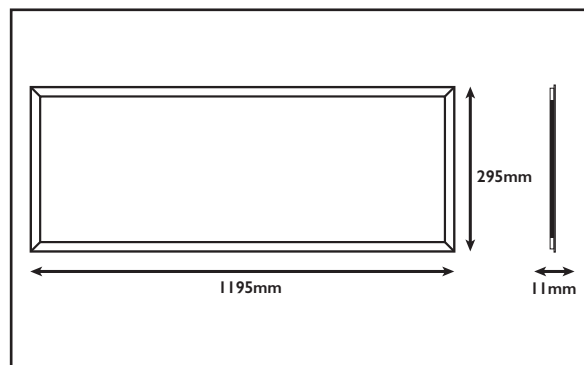

36w

Ref. Produit	Tension d'alimentation (V)	Puissance consommée (w)	Température de couleur (K)	Flux lumineux (Lm)	Efficacité lumineuse (Lm/W)	Angle de faisceau	Durée de vie (h)	Indice de protection
PANLED12030BL36	220~240	36	6 500	3 221	89,47	120°	30 000	IP20

COURBE PHOTOMÉTRIQUE

DIMENSIONS

ÉTIQUETTE ÉNERGÉTIQUE

Visitez notre site web
www.olya.ma