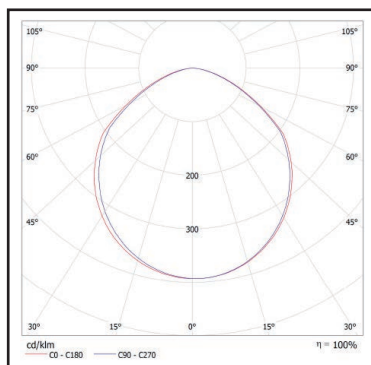

COURBE PHOTOMÉTRIQUE