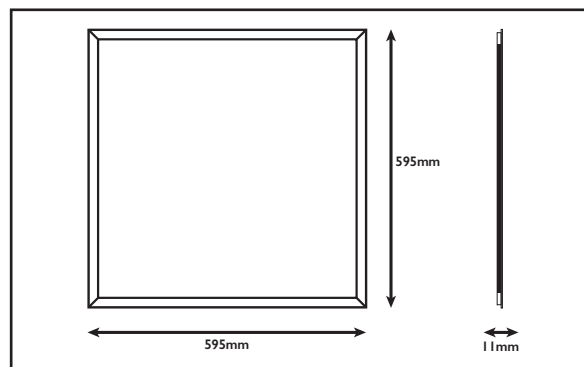

36w

Réf. Produit	Tension d'alimentation (V)	Puissance consommée (w)	Température de couleur (K)	Flux lumineux (Lm)	Efficacité lumineuse (Lm/W)	Angle de faisceau	Durée de vie (h)	Indice de protection
PANLED6060BL36	220~240	36	6 500	3 400	94,45	120°	30 000	IP20

COURBE PHOTOMÉTRIQUE

DIMENSIONS

ÉTIQUETTE ÉNERGÉTIQUE

Visitez notre site web
www.olya.ma