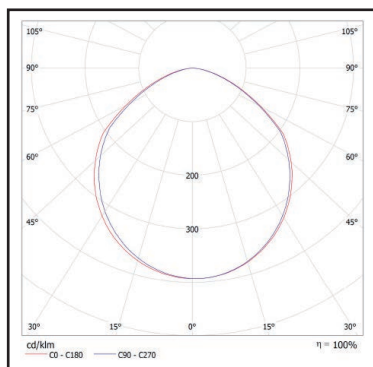

COURBE PHOTOMÉTRIQUE