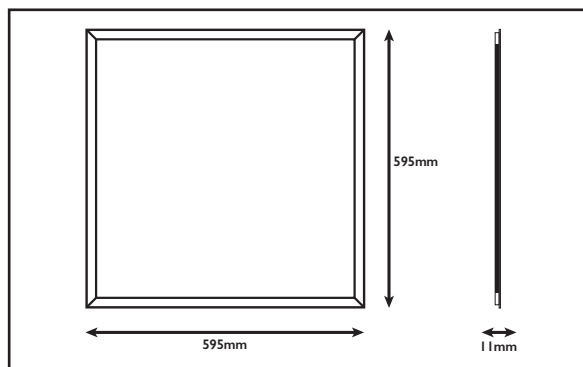

36w

Ref. Produit	Tension d'alimentation (V)	Puissance consommée (w)	Température de couleur (K)	Flux lumineux (Lm)	Efficacité lumineuse (Lm/W)	Angle de faisceau	Durée de vie (h)	Indice de protection
PANLED6060NT36	220~240	36	4 000	3 300	91,67	120°	30 000	IP20

COURBE PHOTOMÉTRIQUE

DIMENSIONS

ÉTIQUETTE ÉNERGÉTIQUE

Visitez notre site web
www.olya.ma