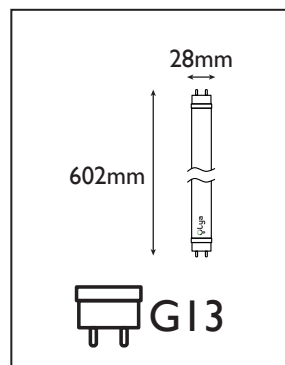

9w

18w

Réf. Produit	Tension d'alimentation (V)	Puissance consommée (w)	Température de couleur (K)	Flux lumineux (Lm)	Culot	Angle de faisceau	Durée de vie (h)	Nombre de cycle d'allumage	Intensité réglable	Indice de protection
TUBT8BL09	220~240	9	6 500	900	G13	270°	15 000	≥7 500	Non	IP20

COURBE PHOTOMÉTRIQUE

DIMENSIONS

ÉTIQUETTE ÉNERGÉTIQUE

INSTALLATION