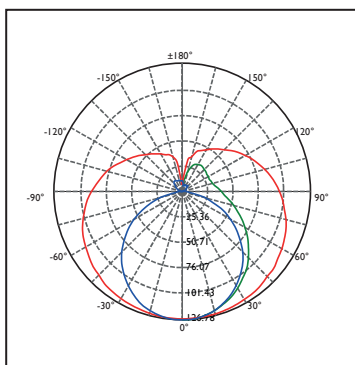

9w

18w

Réf. Produit	Tension d'alimentation (V)	Puissance consommée (w)	Température de couleur (K)	Flux lumineux (Lm)	Culot	Angle de faisceau	Durée de vie (h)	Nombre de cycle d'allumage	Intensité réglable	Indice de protection
TUBT8BL09	220~240	9	6 500	900	G13	270°	15 000	≥7 500	Non	IP20

COURBE PHOTOMÉTRIQUE

DIMENSIONS

ÉTIQUETTE ÉNERGÉTIQUE

INSTALLATION